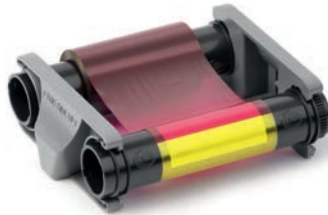

2 | DURACARD COLOUR RIBBON

· Farbband für 100 Ausdrücke

8911   22 mehrfarbig
1 Stück