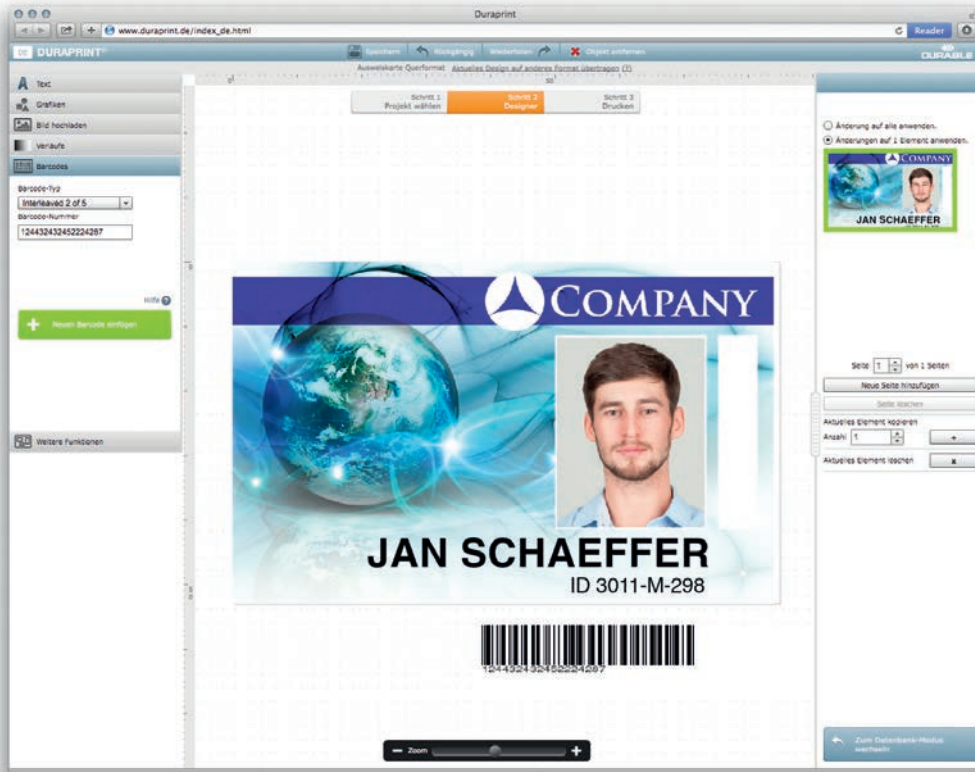

DURABLE hat die Antworten auf Ihre Fragen. Plastikkarten schnell,
 einfach und professionell bedrucken – mit dem neuen Kartendrucker
 DURACARD ID 300.

Organisieren Sie Ihre Plastikkarten unabhängig von Werbeagenturen
 und Druckereien. Mit drei einfachen Schritten sind Sie am Ziel:

8915 02 weiß
1 Packung

Ready-to-use Kartendrucker zur schnellen und einfachen Beschriftung von (Ausweis-) Karten, inkl. YMCKO-Farbband und blanko-Karten für 100 Ausdrücke. Professioneller Druck, z. B. von Ausweisen in Fotoqualität, monochrom oder in Farbe. Kostenlose Online-Software DURAPRINT® unter www.duraprint.de für PC und MAC zur einfachen Gestaltung von Karten.

EINFACHER AUSTAUSCH DER FARBBÄNDER

- Deckel des DURACARD ID 300 öffnen
- Benutztes Farbband herausnehmen
- Neues Farbband einsetzen (kein falsches Einsetzen möglich)
- Deckel schließen und mit dem DURACARD ID 300 weitere Plastikkarten drucken

EINFACHES EINLEGEN DER KARTEN

- Vordere Klappe öffnen
- Neuen Kartenstapel einlegen (Karten nur an den Seiten berühren)
- Klappe schließen

KOSTENLOS GESTALTEN MIT

Gestalten Sie Ihre Ausweiskarten genau nach Ihrem Geschmack ohne zusätzliche Kosten.