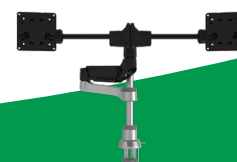

Bras d'écran circulaire

La durabilité commence par la conception

Nous avons conçu nos bras d'écran Zepher et Caparo selon les principes de la circularité:

- 1. CONCEPTION MODULAIRE**
Les modules peuvent être facilement remplacés, réparés ou mis à niveau.
- 2. POIDS MINIMUM**
Nous utilisons un minimum de matériaux afin que le poids soit également minimal.
- 3. CONÇU POUR DURER**
Fabriqué à partir de matériaux de première qualité pour une longue durée de vie.
- 4. CERTIFIÉ 100% CIRCULAIRE**
Le bras du moniteur est fait de matériaux recyclables. Le bras du moniteur est conçu de manière à ce que les matériaux puissent être facilement séparés pour le recyclage. L'emballage est pliable et 100% cartonné.
- 5. GARANTIE DE RECYCLAGE À VIE**
La garantie de recyclage à vie s'applique à tous les bras de moniteurs, dont le matériau est recyclé à 100%.

SMART LOCK*

Attachez votre écran au bras d'écran en un seul clic

RESSORT À GAZ INTÉGRÉ

Le bras d'écran Caparo 4 est équipé d'un ressort à gaz intégré

SMART CONNECT*

Connecter tous les modules sans outils et de manière intuitive

BRAS SUPPLÉMENTAIRE

R-GO MORELIA TITULAIRE DU DOCUMENT

R-GO ÉCRANS DE PROTECTION HYGIÉNIQUES

R-GO MORELIA PORTE-ORDINATEUR PORTABLE

Construire votre propre installation

	R-GO BRAS D'ÉCRAN		R-GO TWIN BRAS D'ÉCRAN		R-GO SMARTBAR	
	R-Go Caparo 4	R-Go Zepher 4	R-Go Caparo 4	R-Go Zepher 4	R-Go Caparo 4	R-Go Zepher 4
Numéro d'article	RGOVLCA4SI	RGOVLZE4SI	RGOVLCA4TWSI	RGOVLZE4TWSI	RGOVLCA4SBSI	RGOVLZE4SBSI
Ressort à gaz	Oui	Non	Oui	Non	Oui	Non
Capacité (en kg)	3-9	0-8	3-9	0-8	2-8	0-8
Taille maximale de l'écran	≤40 pouces	≤40 pouces	≤32 pouces	≤32 pouces	≤26 pouces	≤26 pouces
Inclinable (en °)	-19° - +16°	-19° - +16°	-19° - +16°	-19° - +16°	-19° - +16°	-19° - +16°
Pivotant (en °)	-180° - +180°	-180° - +180°	-180° - +180°	-180° - +180°	-180° - +180°	-180° - +180°
Rotatif (en °)	360°	360°	360°	360°	360°	360°