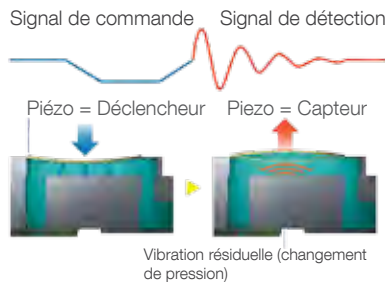

Technologie de vérification des buses

Garantissez une qualité régulière et sans interruption grâce à la technologie de vérification des buses qui détecte les buses obstruées, et la substitution des gouttes pour compenser les buses bouchées. La technologie de vérification des buses permet en permanence d'optimiser la fiabilité et de réduire les temps d'arrêt.